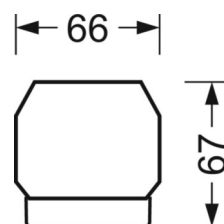

MÉCANIQUE

Couleur du boîtier	blanc signalisation RAL 9016
Cotes (Long.xLarg.xH/DxH)	1531mm x 55mm x 37mm
Poids (net)	1.65kg
Type de montage	Montage sur système de rail support, Structure lumineuse

LIEN PROFOND

<https://www.regiolux.de/fr/article/19510006040>

Référence	LED 11000lm 840
ηLB	100 %
Φ ↓/↑	98 % / 2 %
UGR trans./long.	23.7 / 25.1

Dimensions

L	1531 mm	Longueur
B	55 mm	Largeur
H	37 mm	Hauteur
