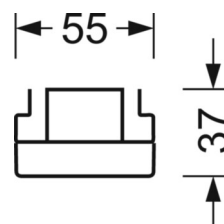

MÉCANIQUE

Couleur du boîtier	blanc signalisation RAL 9016
Cotes (Long.xLarg.xH/DxH)	1531mm x 55mm x 37mm
Poids (net)	1.65kg
Type de montage	Montage sur système de rail support, Structure lumineuse

LIEN PROFOND

<https://www.regiolux.de/fr/article/19510006040>

Référence	LED 11000lm 840
ηLB	100 %
Φ ↓/↑	98 % / 2 %
UGR trans./long.	23.7 / 25.1

Dimensions

L	1531 mm	Longueur
B	55 mm	Largeur
H	37 mm	Hauteur
