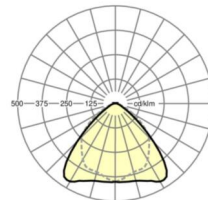

<https://www.regiolux.de/fr/article/19510006040>

Référence	LED 11000lm 840
ηLB	100 %
Φ ↓/↑	98 % / 2 %
UGR trans./long.	23.7 / 25.1

Dimensions

L	1531 mm	Longueur
B	55 mm	Largeur
H	37 mm	Hauteur
